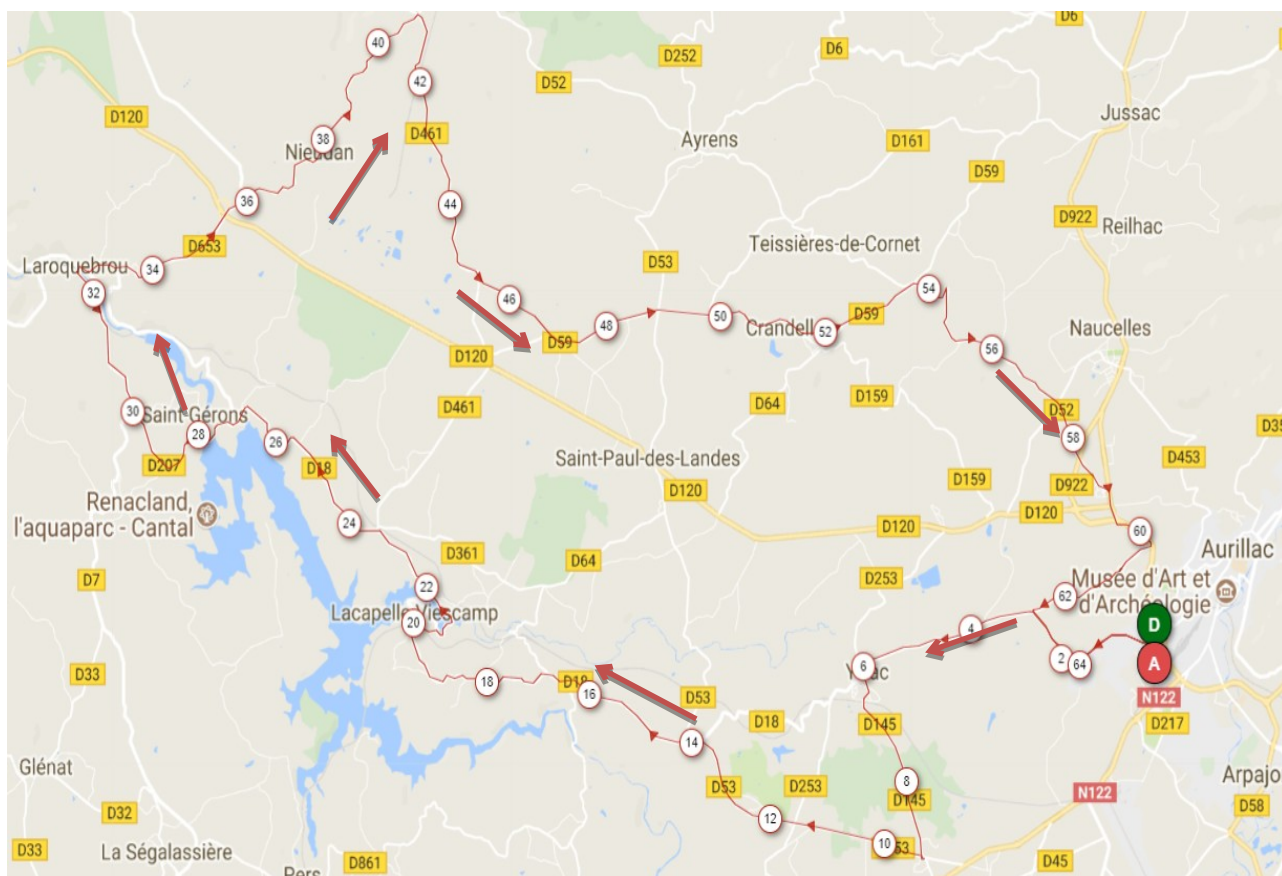

# 18 ème BELBEXOISE

## Souvenir Jean-Claude GLISE

Le samedi 15 septembre 2018  
 Organisée par les cyclos du vélo-montagnard  
 Inscriptions à 13h30 Départ 14h00

### Feuille de route et circuit P3

Localités	Km partiel	Km total
Parc de la fraternité	0	0
Belbex	1	1
Croisement Rte la martinie/D18	2	3
Ytrac	2	5
Les bessades	4	9
Croisement D153/D253	2,5	11,5
Croisement D53/D18	2,3	13,8
Martal	3,7	17,5
Lacapelle-Viescamp	2,5	20
Passage à niveau	3,5	23,5
St Gérons	4,5	28
Laroquebrou	4,5	32,5
Croisement D653/D120	3	35,5
Nieudan	2,3	37,8
Croisement D52/D461	3,2	41
L'hôpital	5,5	46,5
Crandelles	5	51,5
Croisement D52/D59	2	53,5
Brousse	2,5	56
Les 4 chemins	3	59
Lascaux	1	60
D18/Rte la martinie	2,5	62,5
parc de la fraternité	2,5	65