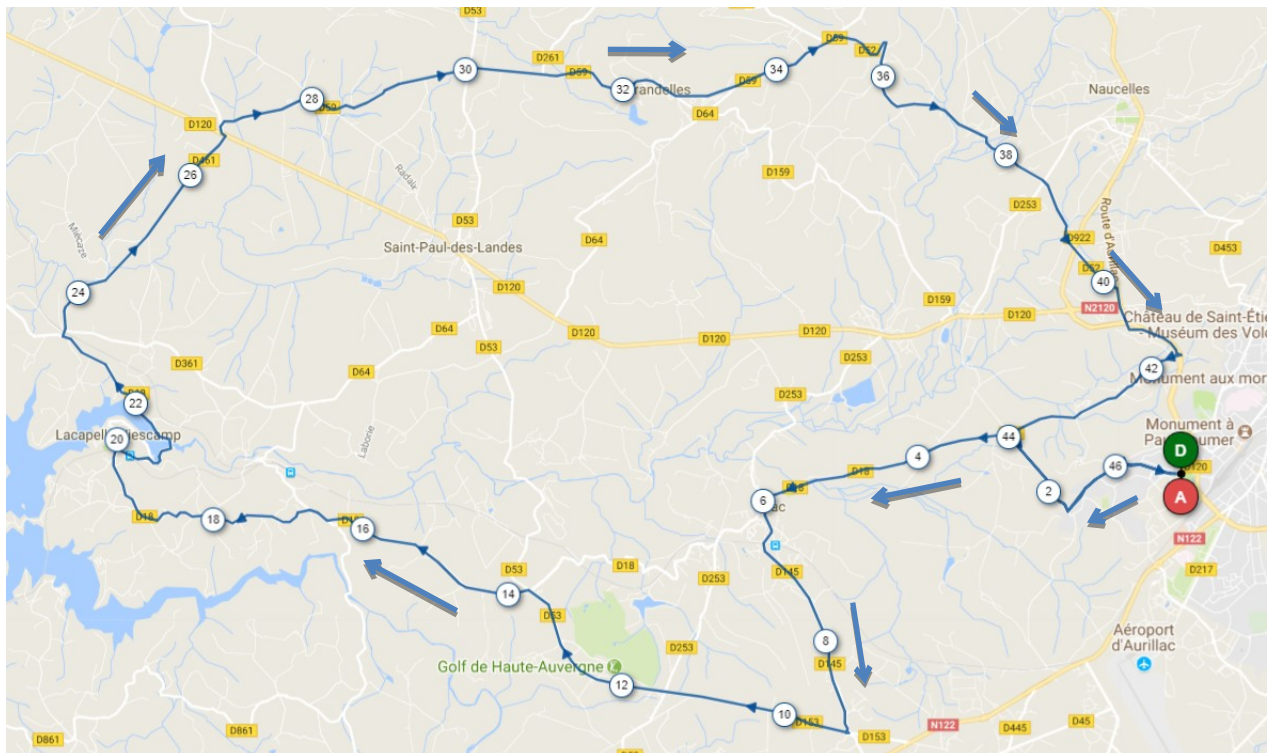

18 ème BELBEXOISE

Souvenir Jean-Claude GLISE

Le samedi 15 septembre 2018
 Organisée par les cyclos du vélo-montagnard
 Inscriptions à 13h30 Départ 14h00

Feuille de route et circuit P2

Localités	Km partiel	Km total
Parc de la fraternité	0	0
Belbex	1	1
Rue de Pesteils/Rte la martinie	0,6	1,6
Croisement Rte la martinie/D18	2	3
Ytrac	2	5
Les bessades	4	9
Croisement D153/D253	2,5	11,5
Croisement D53/D18	2,3	13,8
Martal	3,7	17,5
Lacapelle-Viescamp	2,5	20
Passage à niveau	3,5	23,5
Croisement D461/D120	3	26,5
L'hôpital	1,5	28
Croisement D53/D59	2	30
Crandelles	2,5	32,5
Croisement D52/D59	2,3	34,8
Brousse	2,7	37,5
Les 4 chemins	2,5	40
Lascaux	1,5	41,5
D18/Rte la martinie	2,5	44
parc de la fraternité	2,5	46,5

PORTER LE CASQUE C'EST + plus + DE SECURITE
RESPECTER LE CODE DE LA ROUTE C'EST RESPECTER LES AUTRES
.....ET NOUS SERONS RESPECTES